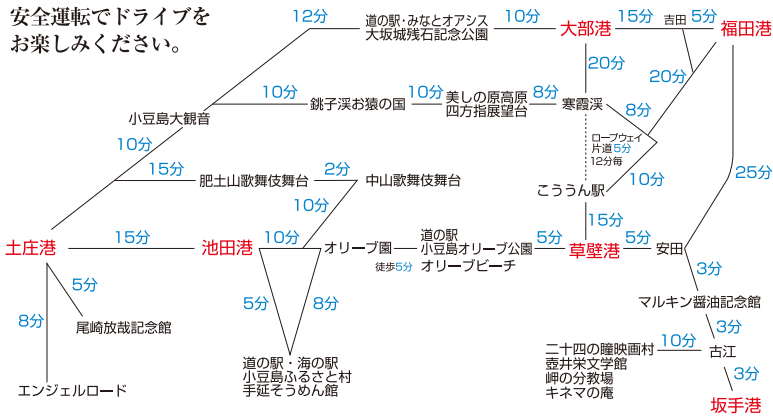

## ■肥土山・中山農村歌舞伎舞台

## 身障者用トイレ設置場所

- 1 土庄港フェリーターミナル内
- 2 土庄港港務所横
- 3 土庄町役場駐車場
- 4 尾崎放哉記念館
- 5 肥土山農村歌舞伎舞台横
- 6 中山農村歌舞伎舞台横
- 7 田井浜海水浴場
- 8 小部海水浴場
- 9 道の駅・海の駅  
小豆島ふるさと村総合管理棟横
- 10 池田港
- 11 オリーブビーチ駐車場
- 12 小豆島オリーブ公園オリーブ記念館
- 13 道の駅 小豆島オリーブ公園  
ハーブクラフト館「ミロス」
- 14 サン・オリーブ温泉
- 15 二十四の瞳映画村  
壺井栄文学館横・キネマの庵内
- 16 寒霞深山頂駐車場
- 17 小豆島大観音ゲート奥
- 18 道の駅・みなとオアシス  
大坂城残石記念公園
- 19 小豆島オートビレッジYOSHIDA
- 20 地藏崎・釈迦ヶ鼻園地
- 21 エンジェルロード公園
- 22 オリーブ園

## 乗用車での所要時間

(オンシーズンは多少の混雑が予想されます。)

安全運転でドライブをお楽しみください。

## ■草壁港付近図