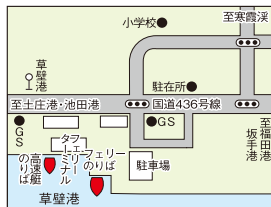

## ■肥土山・中山農村歌舞伎舞台

## 身障者用トイレ設置場所

- 1 土庄港フェリーターミナル内
- 2 土庄港港務所横
- 3 土庄町役場駐車場
- 4 尾崎放哉記念館
- 5 肥土山農村歌舞伎舞台横
- 6 中山農村歌舞伎舞台横
- 7 田井浜海水浴場
- 8 小部海水浴場
- 9 道の駅・海の駅  
小豆島ふるさと村総合管理棟横
- 10 池田港
- 11 オリーブビーチ駐車場
- 12 小豆島オリーブ公園オリーブ記念館
- 13 道の駅 小豆島オリーブ公園  
ハーブクラフト館「ミロス」
- 14 サン・オリーブ温泉
- 15 二十四の瞳映画村  
壺井栄文学館横・キネマの庵内
- 16 寒霞深山頂駐車場
- 17 小豆島大観音ゲート奥
- 18 道の駅・みなとオアシス  
大坂城残石記念公園
- 19 小豆島オートビレッジYOSHIDA
- 20 地藏崎・釈迦ヶ鼻園地
- 21 エンジェルロード公園
- 22 オリーブ園

## ■草壁港付近図